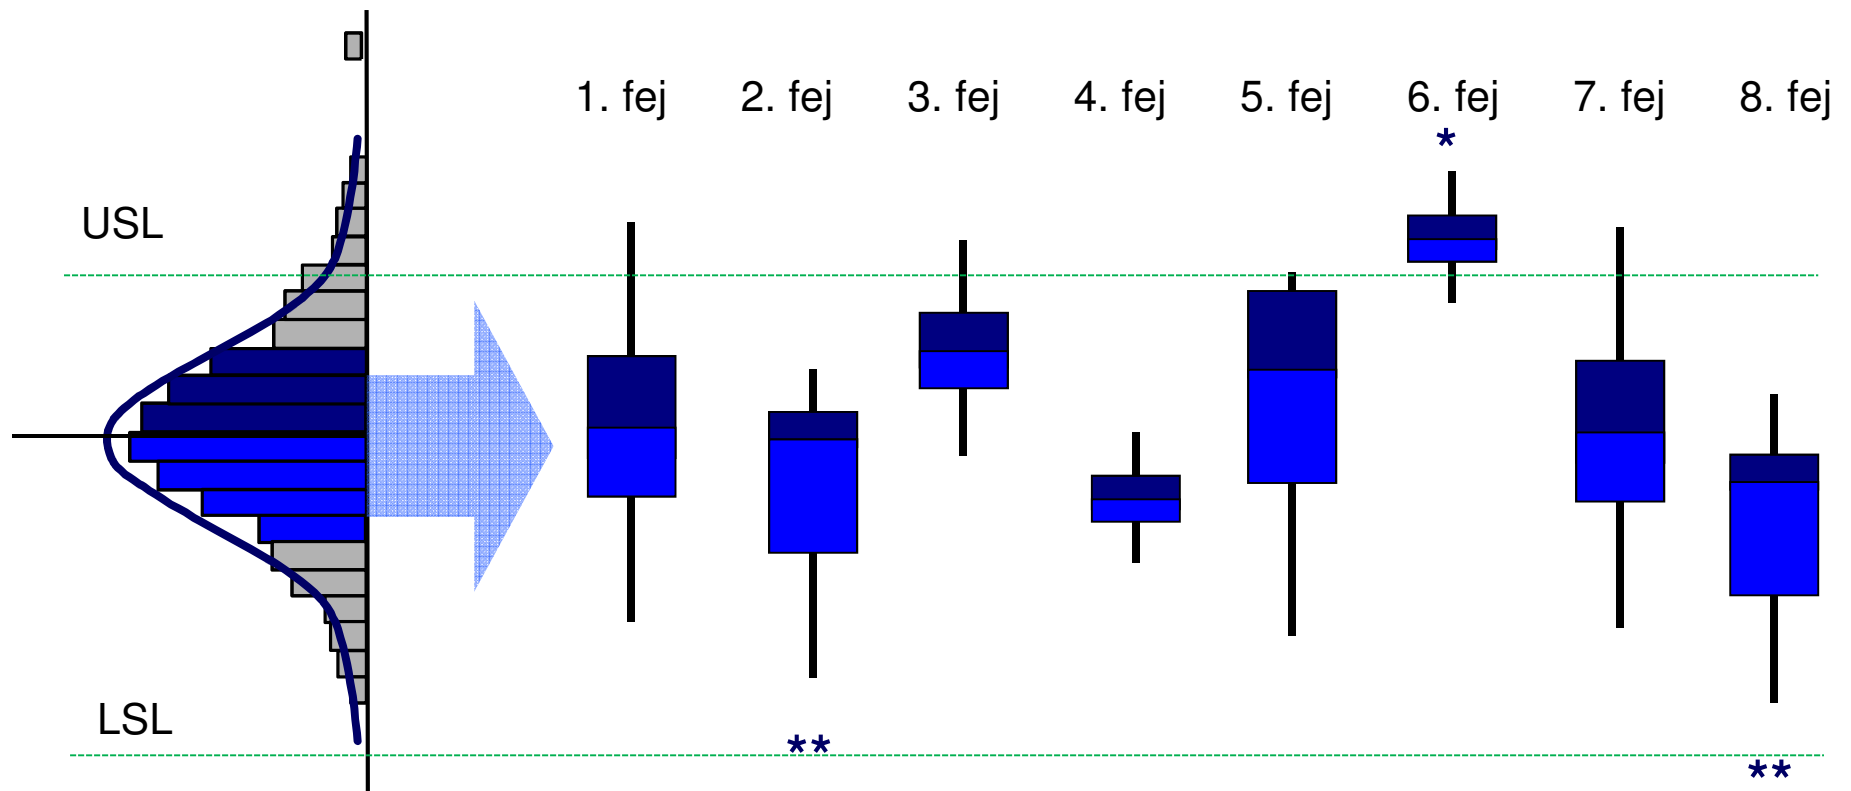

Cash **Flow** Navigátor

Tanácsadó Kft.

**Boxplot grafikon
készítése excel**

Tel.: +36 30 650 7588

info@cashflownavigator.hu

Skype: nfeher01

Adatsorok jellemzése

4 paraméter alapján:

- Várható érték
- Ingadozás
- Görbe alakja
- Elemszám

Boxplot diagram architektúrája

Miért hasznos Boxplot diagram?

Köszönöm a figyelmét!

Fehér Norbert

Lean Six Sigma szakértő

++ 36 30 650 7588

Skype: nfeher01