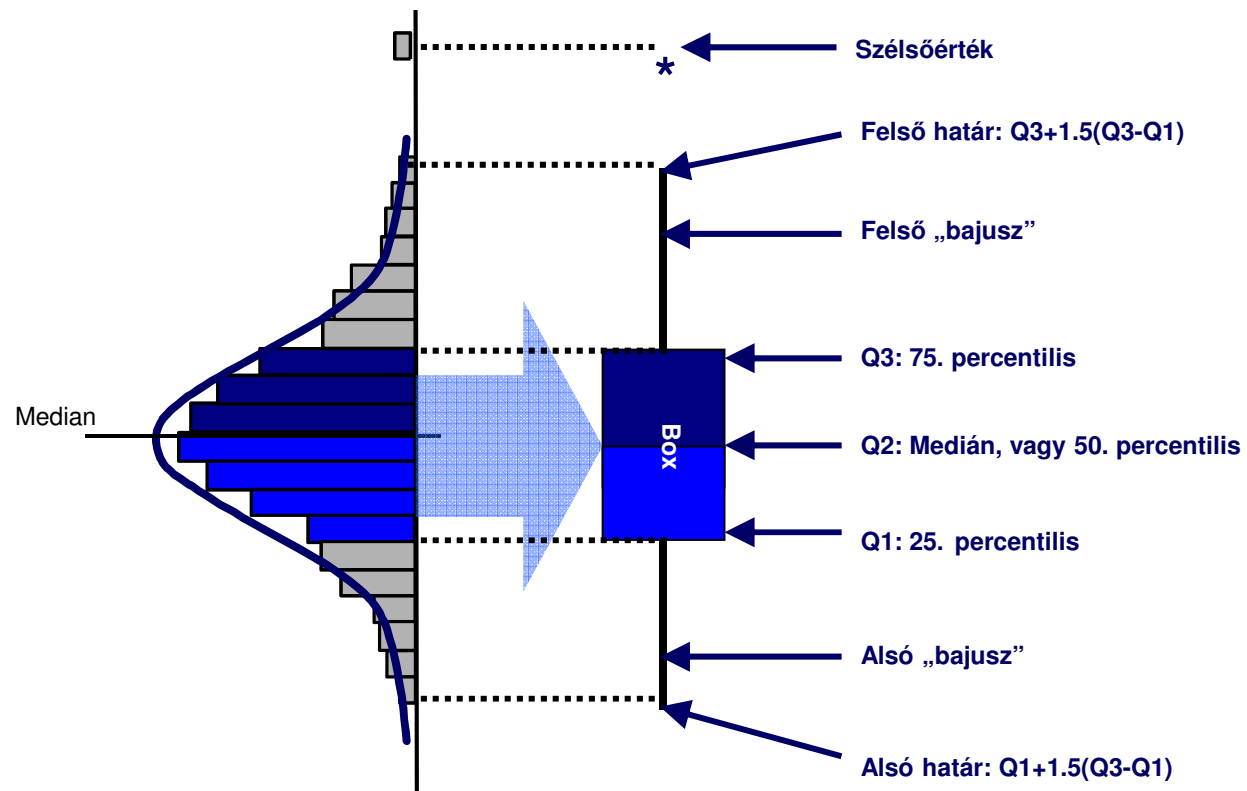

- Várható érték
- Ingadozás
- Görbe alakja
- Elemszám

Boxplot diagram architektúrája

Miért hasznos Boxplot diagram?

Köszönöm a figyelmét!

Fehér Norbert

Lean Six Sigma szakértő

++ 36 30 650 7588

Skype: nfeher01